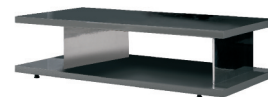

## STARR DESIGN MASSIMO CASTAGNA

Starr è un tavolo-consolle dal design essenziale e rigoroso, che abbina top con finitura laccata lucida ad elementi divisorii realizzati in alluminio spazzolato con finitura brillante.

**Struttura:** in legno tamburato spessore 40 mm. Elementi divisorii, posizionati tra i due top, in alluminio spazzolato a mano con finitura brillante. Appoggio a terra tramite piedini regolabili in metallo 40 mm.

**Finiture:**

- laccato lucido nei colori betulla, bianco, grigio elephant, grigio stone, moka, nero e sand;

Starr is a simply and rigorously designed side table where bright lacquered tops match vertical sheet partitions, made from brushed, bright finished aluminium.

**Structure :** en bois contreplaqué 40 mm. Éléments de séparation entre les deux plateaux en aluminium brossé à la main avec finition brillante. Pieds réglables en métal de 40 mm.

**Finitions :**

- laqué brillant dans les couleurs bouleau, blanc, gris éléphant, gris stone, moka, noir et sand;