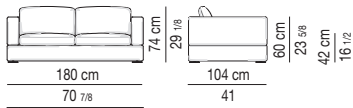

Minotti

NOLAN