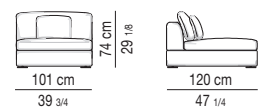

Optionnel: coussin Nolan 38x38 cm et coussin Nolan Large 45x45 cm avec rembourrage en fibre. Entièrement déhoussables.

Minotti

NOLAN

CUSCINO / CUSHION "NOLAN"

POGGIATESTA / HEADREST

NOLAN LARGE

CUSCINO / CUSHION "NOLAN LARGE"