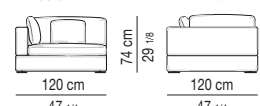

Optionnel: coussin Nolan 38x38 cm et coussin Nolan Large 45x45 cm avec rembourrage en fibre. Entièrement déhoussables.

Minotti

NOLAN

CUSCINO / CUSHION "NOLAN"

POGGIATESTA / HEADREST

NOLAN LARGE

CUSCINO / CUSHION "NOLAN LARGE"