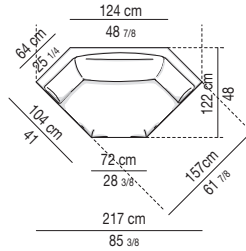

Coussins Nolan Small: coussin d'assise réversible en plumes d'oie à secteurs avec élément central en polyuréthane à haute résilience.

Pieds Nolan et Nolan Large: en métal avec disque Ø 130x8 mm d'épaisseur, avec finition chromée brillante et anti-glissement de protection en feutre.

Optionnel: coussin Nolan 38x38 cm et coussin Nolan Large 45x45 cm avec rembourrage en fibre. Entièrement déhoussables.

Minotti

NOLAN

CUSCINO / CUSHION "NOLAN"

POGGIATESTA / HEADREST

NOLAN LARGE

CUSCINO / CUSHION "NOLAN LARGE"