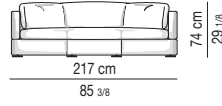

Minotti

NOLAN