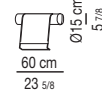

POGGIATESTA / HEADREST