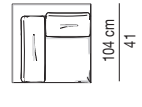

Minotti

NOLAN