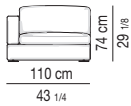

Minotti

NOLAN