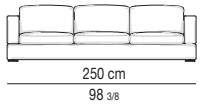

Minotti

NOLAN