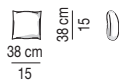

Optionnel: coussin Nolan 38x38 cm et coussin Nolan Large 45x45 cm avec rembourrage en fibre. Entièrement déhoussables.

Minotti

NOLAN

CUSCINO / CUSHION "NOLAN"

POGGIATESTA / HEADREST

NOLAN LARGE

CUSCINO / CUSHION "NOLAN LARGE"