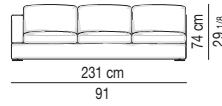

Minotti

NOLAN