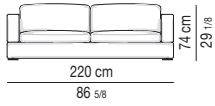

Minotti

NOLAN