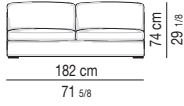

Minotti

NOLAN