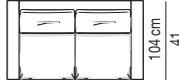

Minotti

NOLAN