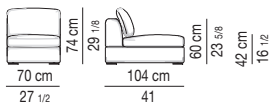

Minotti

NOLAN