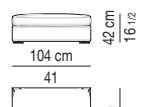

Minotti

NOLAN