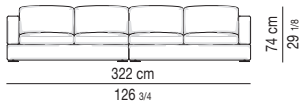

Minotti

NOLAN