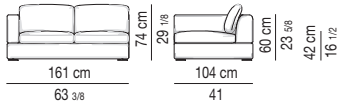

Minotti

NOLAN