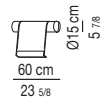

Optionnel: coussin Nolan 38x38 cm et coussin Nolan Large 45x45 cm avec rembourrage en fibre. Entièrement déhoussables.

Minotti

NOLAN

CUSCINO / CUSHION "NOLAN"

POGGIATESTA / HEADREST

NOLAN LARGE

CUSCINO / CUSHION "NOLAN LARGE"