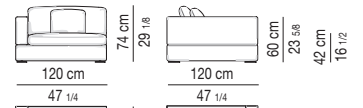

Optionnel: coussin Nolan 38x38 cm et coussin Nolan Large 45x45 cm avec rembourrage en fibre. Entièrement déhoussables.

Minotti

NOLAN

CUSCINO / CUSHION "NOLAN"

POGGIATESTA / HEADREST

NOLAN LARGE

CUSCINO / CUSHION "NOLAN LARGE"