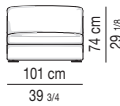

Minotti

NOLAN