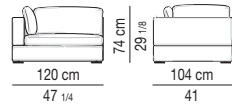

Minotti

NOLAN