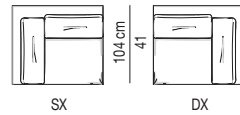

Minotti

NOLAN