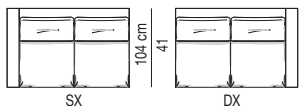

Minotti

NOLAN