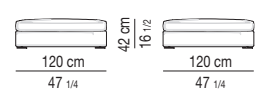

Optionnel: coussin Nolan 38x38 cm et coussin Nolan Large 45x45 cm avec rembourrage en fibre. Entièrement déhoussables.

Minotti

NOLAN

CUSCINO / CUSHION "NOLAN"

POGGIATESTA / HEADREST

NOLAN LARGE

CUSCINO / CUSHION "NOLAN LARGE"