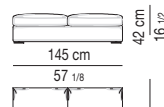

Minotti

NOLAN