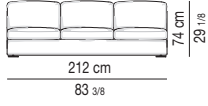

Minotti

NOLAN