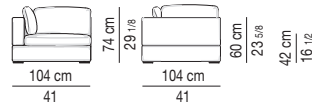

Minotti

NOLAN