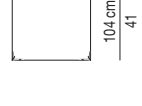

Minotti

NOLAN