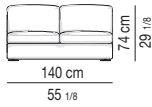

Minotti

NOLAN