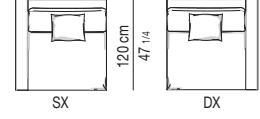

Optionnel: coussin Nolan 38x38 cm et coussin Nolan Large 45x45 cm avec rembourrage en fibre. Entièrement déhoussables.

Minotti

NOLAN

CUSCINO / CUSHION "NOLAN"

POGGIATESTA / HEADREST

NOLAN LARGE

CUSCINO / CUSHION "NOLAN LARGE"