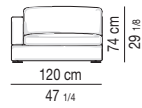

Minotti

NOLAN