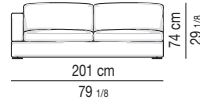

Minotti

NOLAN