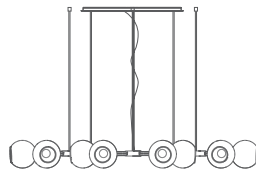

### DIMENSIONS

WIDTH 180 cm | 70,86"  
DEPTH 150 cm | 59,05"  
HEIGHT 20 cm | 7,87"