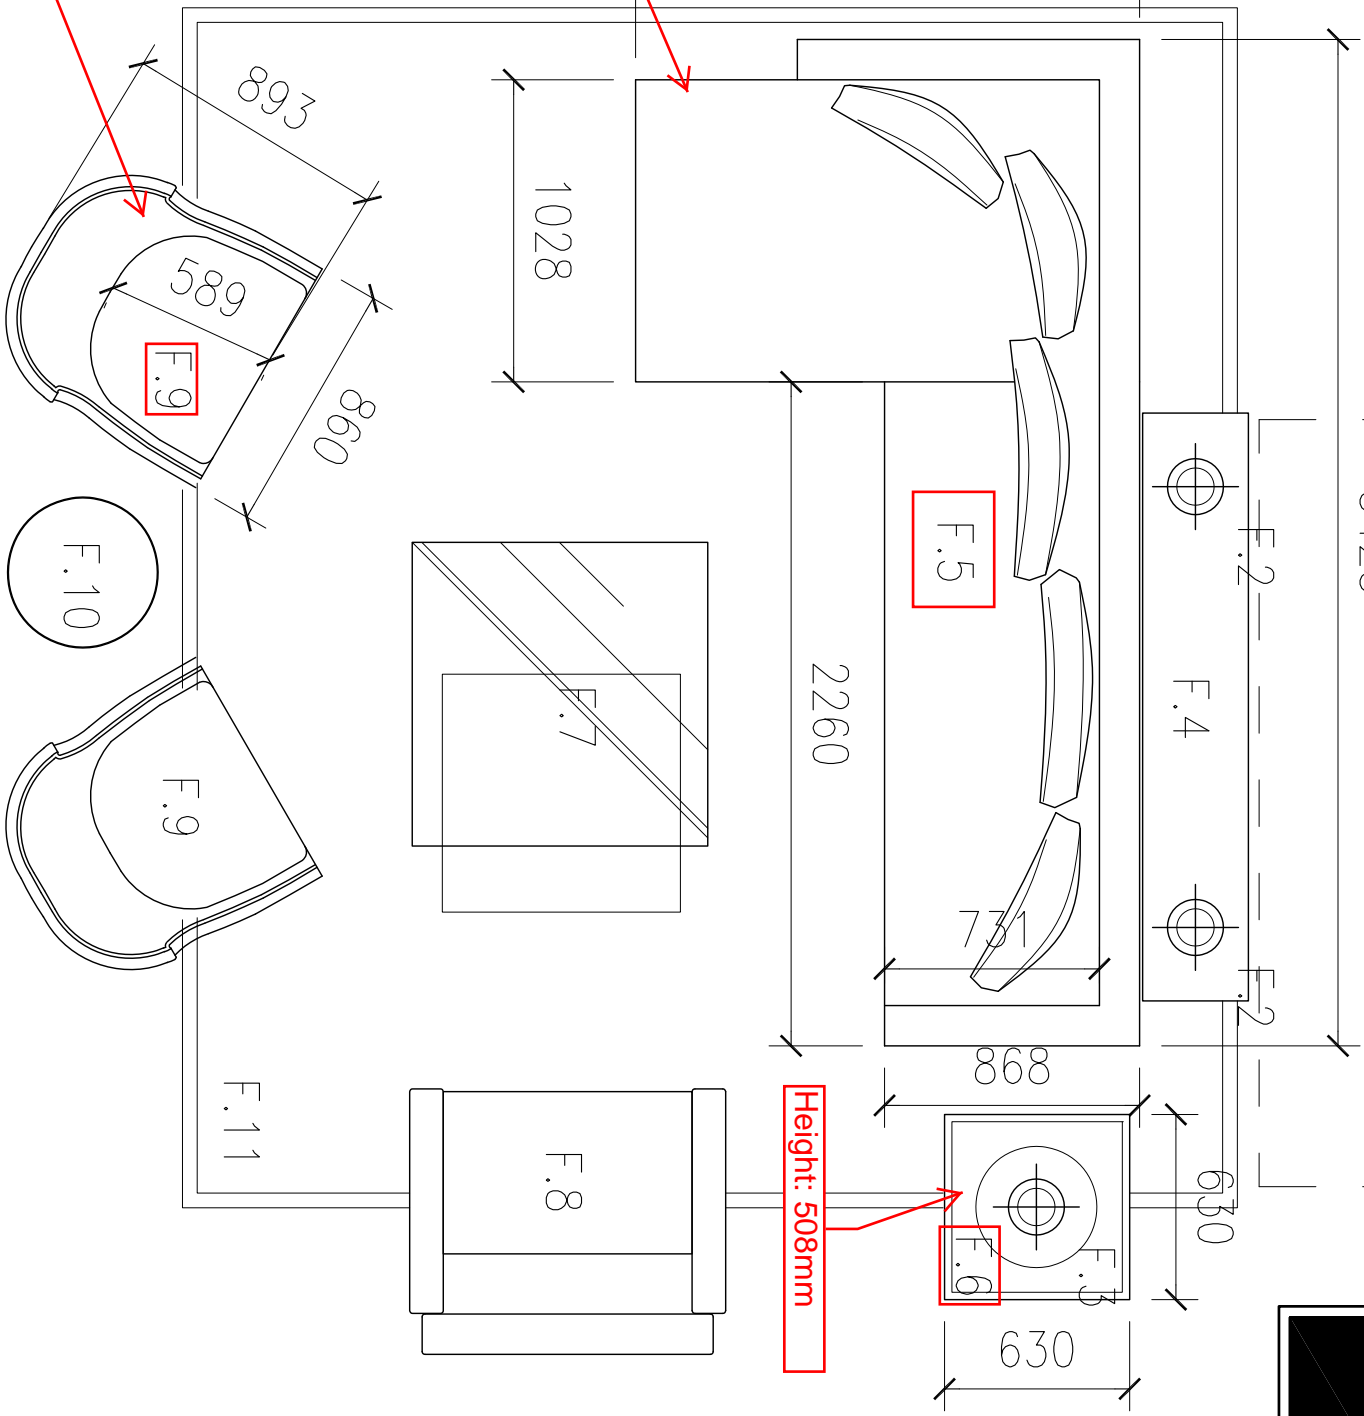

West Lobby  
14.07.08

3425

1715

Seat Height: 480mm  
Back Height: 890mm

Seat Height: 480mm  
Back Height: 785mm  
Arm Height: 560mm

1028

893  
589  
898

F.5

630

Height: 508mm

F.8

F.9

F.10

F.11